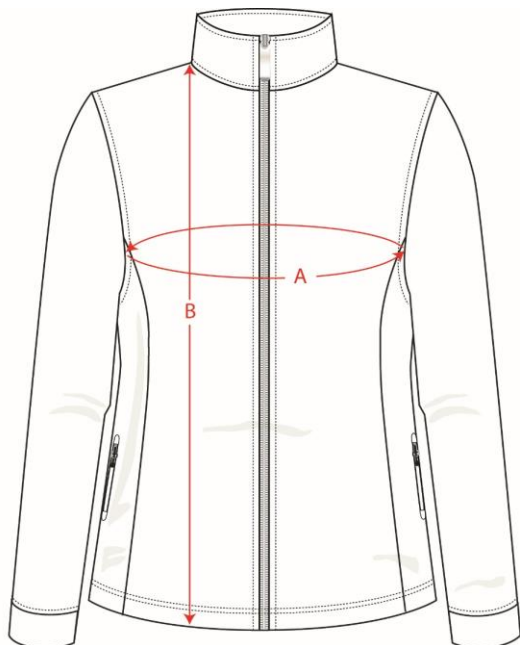

31400-841015 Fleecejacke, Unisex

Größen/Sizes	110	116	122	128	140	152	164/ XS	S	M	L	XL	XXL	3XL	4XL
A: 1/2 Brustweite/ Half Chest	38 cm	40 cm	41,5 cm	43 cm	46 cm	49 cm	52 cm	54 cm	57 cm	60 cm	63 cm	66 cm	69 cm	72 cm
B: Länge Vorne/ Body Length Front	44,5 cm	47 cm	49 cm	51 cm	55 cm	59 cm	63 cm	68 cm	71 cm	73 cm	76 cm	79 cm	82 cm	85 cm
C: Armlänge/ Sleeve Length	43 cm	45 cm	46,5 cm	48 cm	51 cm	54 cm	57 cm	62 cm	63 cm	64 cm	65 cm	65,5 cm	66 cm	66,5 cm